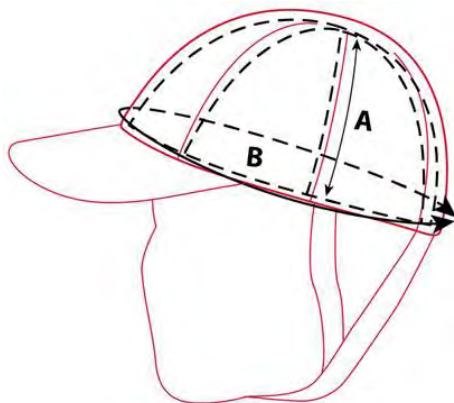

PRŮVODCE VELIKOSTMI

- LENNY
- IGGY
- Hardy
- Billie
- Bieber

DÍTĚ

VELIKOST	A	B
Mini	16cm 6,3"	47-49cm 18,5-19,3"
Midi	17,5cm 6,5"	50-52cm 19,7-20,5"
Maxi	17,5cm 6,9"	53-55cm 20,8-21,6"

DOSPĚLÝ - SENIOR

VELIKOST	A	B
Small	17,5cm 6,9"	53-55cm 20,8-21,6"
Medium	18,5cm 7,3"	56-58cm 22,0-22,8"
Large	19,5cm 7,7"	59-61cm 23,2-24,0"
Extra Large	20,5cm 8,1"	62-65cm 24,4-25,6"

**POKUD JSTE MEZI VELIKOSTMI,
VYBERTE PROSÍM VĚTŠÍ VELIKOST.**

***Extra large je dostupná pouze v provedení Lenny Grey a
Lenny Antracite.**

PRŮVODCE VELIKOSTMI

DÍTĚ

VELIKOST

A

B

Midi / Maxi

16,5cm|6,5"

50-55cm | 19,7-21,6"

DOSPĚLÝ - SENIOR

VELIKOST

A

B

Small / Medium

17,5cm|6,9"

53-58cm|20,8-22,8"

Large / Extra Large

18,5cm|7,3"

59-65cm|23,2-25,6"

POKUD JSTE MEZI VELIKOSTMI,
VYBERTE PROSÍM VĚTŠÍ VELIKOST.