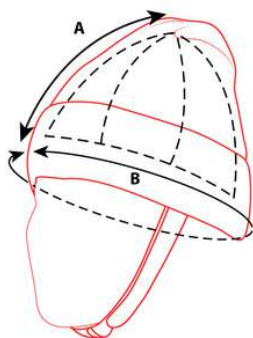

PRŮVODCE VELIKOSTMI

- LENNY
- IGGY
- Hardy
- Billie
- Bieber

DÍTĚ

VELIKOST	A	B
Mini	16cm 6,3"	47-49cm 18,5-19,3"
Midi	17,5cm 6,5"	50-52cm 19,7-20,5"
Maxi	17,5cm 6,9"	53-55cm 20,8-21,6"

DOSPĚLÝ - SENIOR

VELIKOST	A	B
Small	17,5cm 6,9"	53-55cm 20,8-21,6"
Medium	18,5cm 7,3"	56-58cm 22,0-22,8"
Large	19,5cm 7,7"	59-61cm 23,2-24,0"
Extra Large	20,5cm 8,1"	62-65cm 24,4-25,6"

**POKUD JSTE MEZI VELIKOSTMI,
VYBERTE PROSÍM VĚTŠÍ VELIKOST.**

***Extra large je dostupná pouze v provedení Lenny Grey a
Lenny Antracite.**

PRŮVODCE VELIKOSTMI

DÍTĚ

VELIKOST

A

B

Midi / Maxi

16,5cm|6,5"

50-55cm | 19,7-21,6"

DOSPĚLÝ - SENIOR

VELIKOST

A

B

Small / Medium

17,5cm|6,9"

53-58cm|20,8-22,8"

Large / Extra Large

18,5cm|7,3"

59-65cm|23,2-25,6"

POKUD JSTE MEZI VELIKOSTMI,
VYBERTE PROSÍM VĚTŠÍ VELIKOST.