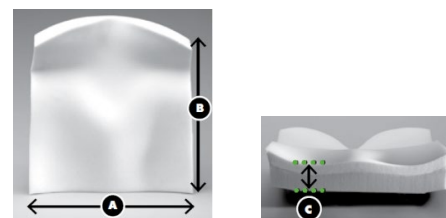

Přehled dodávaných velikostí

Kód:	Šířka x hloubka:	Výška:
○ FCD-1009	25 x 23 cm	6 cm
○ FCD-1010	25 x 25 cm	6 cm
○ FCD-1012	25 x 30 cm	6 cm
○ FCD-1112	28 x 30 cm	6 cm
○ FCD-1114	28 x 36 cm	6 cm
○ FCD-1116	28 x 41 cm	6 cm
○ FCD-1211	30 x 28 cm	6 cm
○ FCD-1212	30 x 30 cm	6 cm
○ FCD-1213	30 x 33 cm	6 cm
○ FCD-1214	30 x 36 cm	6 cm
○ FCD-1215	30 x 38 cm	6 cm
○ FCD-1216	30 x 41 cm	6 cm
○ FCD-1314	33 x 36 cm	6 cm
○ FCD-1316	33 x 41 cm	6 cm
○ FCD-1413	36 x 33 cm	7 cm
○ FCD-1414	36 x 36 cm	7 cm
○ FCD-1415	36 x 38 cm	7 cm
○ FCD-1416	36 x 41 cm	7 cm
○ FCD-1417	36 x 43 cm	7 cm
○ FCD-1418	36 x 46 cm	7 cm

Kód:	Šířka x hloubka:	Výška:
○ FCD-1514	38 x 36 cm	7 cm
○ FCD-1515	38 x 38 cm	7 cm
○ FCD-1516	38 x 41 cm	7 cm
○ FCD-1517	38 x 43 cm	7 cm
○ FCD-1518	38 x 46 cm	7 cm
○ FCD-1615	41 x 38 cm	7 cm
○ FCD-1616	41 x 41 cm	7 cm
○ FCD-1617	41 x 43 cm	7 cm
○ FCD-1618	41 x 46 cm	7 cm
○ FCD-1619	41 x 48 cm	7 cm
○ FCD-1620	41 x 51 cm	7 cm
○ FCD-1716	43 x 41 cm	7 cm
○ FCD-1717	43 x 43 cm	7 cm
○ FCD-1718	43 x 46 cm	7 cm
○ FCD-1720	43 x 51 cm	7 cm
○ FCD-1815	46 x 38 cm	7 cm
○ FCD-1816	46 x 41 cm	7 cm
○ FCD-1817	46 x 43 cm	7 cm
○ FCD-1818	46 x 46 cm	7 cm
○ FCD-1819	46 x 48 cm	7 cm

Kód:	Šířka x hloubka:	Výška:
○ FCD-1820	46 x 51 cm	7 cm
○ FCD-1916	48 x 41 cm	7 cm
○ FCD-1918	48 x 46 cm	7 cm
○ FCD-1920	48 x 51 cm	7 cm
○ FCD-2015	51 x 38 cm	7 cm
○ FCD-2016	51 x 41 cm	7 cm
○ FCD-2017	51 x 43 cm	7 cm
○ FCD-2018	51 x 46 cm	7 cm
○ FCD-2019	51 x 48 cm	7 cm
○ FCD-2020	51 x 51 cm	7 cm