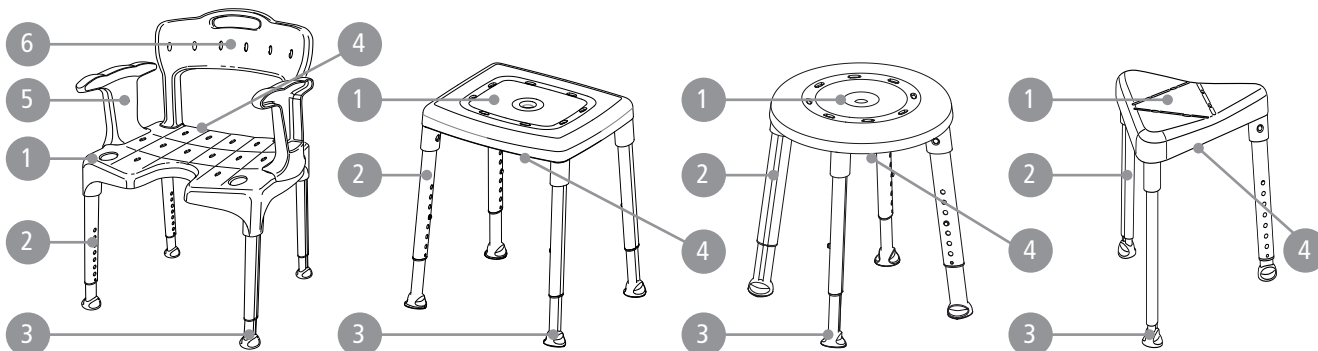

A

B

Swift	420-570 mm 16½"-22½"	540 x 410 mm 21¼" x 16¼"	530-540/565-595 mm 20¾"-21¼" / 22¼"-23½"	3,1/3,9/4,7 kg 7/8/10 lbs	160 kg 352 lbs	210 mm / 450 mm 8¼" / 17¾"	800-950 mm 31½"-37½"	
Swift low	345-420 mm 13½"-16½"	540 x 410 mm 21¼" x 16¼"	520-530/555-565 mm 20¼"-20¾" / 21¾"-22¼"	2,9 kg/4,5 kg 6/10 lbs	160 kg 352 lbs	210 mm / 450 mm 8¼" / 17¾"	725-800 mm 28½"-31½"	
Smart	420-570 mm 16½"-22½"	430 x 380 mm 21¼" x 16¼"	455-465 x 410-430 mm 18"-18¼" / 16¼"-17"	3,15 kg 7 lbs	200 kg (*150 kg) 440 lbs (*330 lbs)	-	-	
Smart low	345-420 mm 13½"-16½"	430 x 380 mm 17" x 15"	455-460 x 410-415 mm 18" / 16¼"	2,98 kg 6 lbs	200 kg 440 lbs	-	-	
Edge	420-570 mm 16½"-22½"	450 x 405 mm 17¾" x 16"	500-520 mm 19¾"-20½"	2,6 kg 6 lbs	130 kg 286 lbs	-	-	
Edge low	345-420 mm 13½"-16½"	450 x 405 mm 17¾" x 16"	490-500 mm 19¼"-19¾"	2,4 kg 5 lbs	130 kg 286 lbs	-	-	
Easy	420-570 mm 16½"-22½"	400 mm 16"	495-535 mm 19½"-21"	2,75 kg 6 lbs	200 kg (*150 kg) 440 lbs (*330 lbs)	-	-	

Popis

Etac sprchové stoličky/sprchové židle:

Etac sprchové stoličky/sprchové židle mají stabilní design se zabudovanou flexibilitou, která se přizpůsobí nerovným podlahám. Všechny výrobky mají výškově nastavitelné hliníkové nohy, které se snadno instalují. Nohy jsou mírně rozšířené pro maximální stabilitu bez ohledu na výšku. Všechny výrobky mají koncovky nohou, které zajišťují dobrou přilnavost i na nerovných a vlhkých podlahách. Pro ještě snadnější vstávání lze výrobky naklonit dopředu.

Etac Swift je k dispozici jako sprchová stolička, sprchová stolička s područkami a kompletní sprchová židle s područkami a opěrkou zad. Područky/zádová opěrka se nasazují a odnímají bez nutnosti použití nářadí a v případě potřeby je lze dodatečně přidat/odstranit. Sedátko je oboustranné a má hygienickou prohlubeň. Pokud není nutné použít područky, otvor pro ně umožňuje stabilní úchop a oporu.