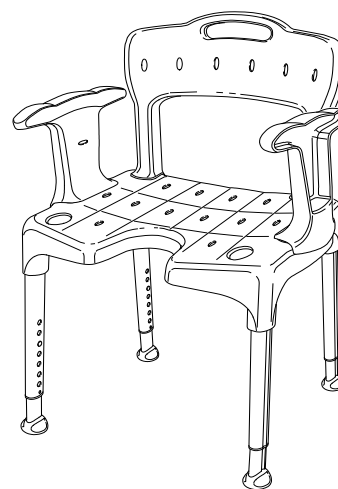

Etac Swift

Návod k použití

etac®

78390P 21-05-11

Etac Swift

Etac Smart

Etac Easy

Etac Edge

A

B

Swift	420-570 mm 16½"-22½"	540 x 410 mm 21¼" x 16¼"	530-540/565-595 mm 20¾"-21¼" / 22¼"-23½"	3,1/3,9/4,7 kg 7/8/10 lbs	160 kg 352 lbs	210 mm / 450 mm 8¼" / 17¾"	800-950 mm 31½"-37½"	
Swift low	345-420 mm 13½"-16½"	540 x 410 mm 21¼" x 16¼"	520-530/555-565 mm 20¼"-20¾" / 21¾"-22¼"	2,9 kg/4,5 kg 6/10 lbs	160 kg 352 lbs	210 mm / 450 mm 8¼" / 17¾"	725-800 mm 28½"-31½"	
Smart	420-570 mm 16½"-22½"	430 x 380 mm 21¼" x 16¼"	455-465 x 410-430 mm 18"-18¼" / 16¼"-17"	3,15 kg 7 lbs	200 kg (*150 kg) 440 lbs (*330 lbs)	-	-	
Smart low	345-420 mm 13½"-16½"	430 x 380 mm 17" x 15"	455-460 x 410-415 mm 18" / 16¼"	2,98 kg 6 lbs	200 kg 440 lbs	-	-	
Edge	420-570 mm 16½"-22½"	450 x 405 mm 17¾" x 16"	500-520 mm 19¾"-20½"	2,6 kg 6 lbs	130 kg 286 lbs	-	-	
Edge low	345-420 mm 13½"-16½"	450 x 405 mm 17¾" x 16"	490-500 mm 19¼"-19¾"	2,4 kg 5 lbs	130 kg 286 lbs	-	-	
Easy	420-570 mm 16½"-22½"	400 mm 16"	495-535 mm 19½"-21"	2,75 kg 6 lbs	200 kg (*150 kg) 440 lbs (*330 lbs)	-	-	

* č. výrobku 81901070 / 81901080 / 81901090 / 81951070 / 81951080 / 81951090

Swift	380 mm 15"	448 mm 17¾"		PP	TPE	Alu
Swift low	380 mm 15"	448 mm 17¾"				
Smart	-	-				
Smart low	-	-				
Edge	-	-				
Edge low	-	-				
Easy	-	-				