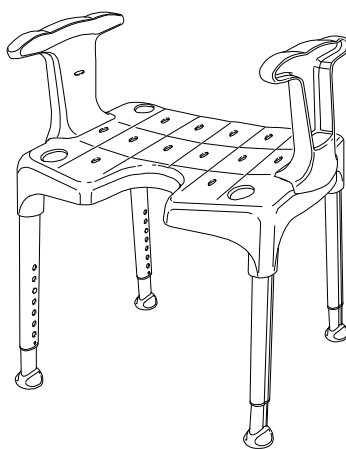

Etac Swift

Návod k použití

etac®

78390P 21-05-11

Etac Swift

Etac Smart

Etac Easy

Etac Edge

A

B

Swift	420-570 mm 16½"-22½"	540 x 410 mm 21¼" x 16¼"	530-540/565-595 mm 20¾"-21¼" / 22¼"-23½"	3,1/3,9/4,7 kg 7/8/10 lbs	160 kg 352 lbs	210 mm / 450 mm 8¼" / 17¾"	800-950 mm 31½"-37½"	
Swift low	345-420 mm 13½"-16½"	540 x 410 mm 21¼" x 16¼"	520-530/555-565 mm 20¼"-20¾" / 21¾"-22¼"	2,9 kg/4,5 kg 6/10 lbs	160 kg 352 lbs	210 mm / 450 mm 8¼" / 17¾"	725-800 mm 28½"-31½"	
Smart	420-570 mm 16½"-22½"	430 x 380 mm 21¼" x 16¼"	455-465 x 410-430 mm 18"-18¼" / 16¼"-17"	3,15 kg 7 lbs	200 kg (*150 kg) 440 lbs (*330 lbs)	-	-	
Smart low	345-420 mm 13½"-16½"	430 x 380 mm 17" x 15"	455-460 x 410-415 mm 18" / 16¼"	2,98 kg 6 lbs	200 kg 440 lbs	-	-	
Edge	420-570 mm 16½"-22½"	450 x 405 mm 17¾" x 16"	500-520 mm 19¾"-20½"	2,6 kg 6 lbs	130 kg 286 lbs	-	-	
Edge low	345-420 mm 13½"-16½"	450 x 405 mm 17¾" x 16"	490-500 mm 19¼"-19¾"	2,4 kg 5 lbs	130 kg 286 lbs	-	-	
Easy	420-570 mm 16½"-22½"	400 mm 16"	495-535 mm 19½"-21"	2,75 kg 6 lbs	200 kg (*150 kg) 440 lbs (*330 lbs)	-	-	

* č. výrobku 81901070 / 81901080 / 81901090 / 81951070 / 81951080 / 81951090

Swift	380 mm 15"	448 mm 17¾"		PP	TPE	Alu
Swift low	380 mm 15"	448 mm 17¾"				
Smart	-	-				
Smart low	-	-				
Edge	-	-				
Edge low	-	-				
Easy	-	-				

Popis

Etac sprchové stoličky/sprchové židle:

Etac sprchové stoličky/sprchové židle mají stabilní design se zabudovanou flexibilitou, která se přizpůsobí nerovným podlahám. Všechny výrobky mají výškově nastavitelné hliníkové nohy, které se snadno instalují. Nohy jsou mírně rozšířené pro maximální stabilitu bez ohledu na výšku. Všechny výrobky mají koncovky nohou, které zajišťují dobrou přilnavost i na nerovných a vlhkých podlahách. Pro ještě snadnější vstávání lze výrobky naklonit dopředu.