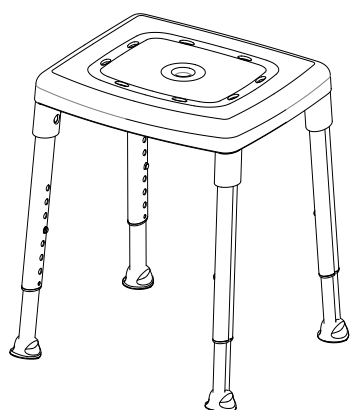

Etac Smart

Etac Easy

Etac Edge