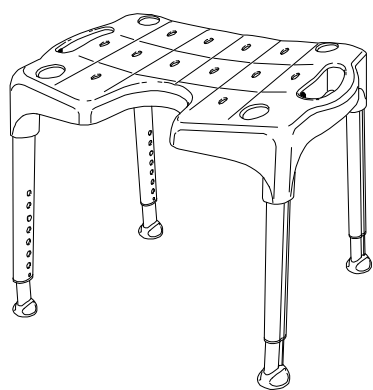

Etac Swift

Návod k použití

etac®

78390P 21-05-11

Etac Swift

Etac Smart

Etac Easy

Etac Edge

A

B

Swift	420-570 mm 16½"-22½"	540 x 410 mm 21¼" x 16¼"	530-540/565-595 mm 20¾"-21¼" / 22¼"-23½"	3,1/3,9/4,7 kg 7/8/10 lbs	160 kg 352 lbs	210 mm / 450 mm 8¼" / 17¾"	800-950 mm 31½"-37½"	
Swift low	345-420 mm 13½"-16½"	540 x 410 mm 21¼" x 16¼"	520-530/555-565 mm 20¼"-20¾" / 21¾"-22¼"	2,9 kg/4,5 kg 6/10 lbs	160 kg 352 lbs	210 mm / 450 mm 8¼" / 17¾"	725-800 mm 28½"-31½"	
Smart	420-570 mm 16½"-22½"	430 x 380 mm 21¼" x 16¼"	455-465 x 410-430 mm 18"-18¼" / 16¼"-17"	3,15 kg 7 lbs	200 kg (*150 kg) 440 lbs (*330 lbs)	-	-	
Smart low	345-420 mm 13½"-16½"	430 x 380 mm 17" x 15"	455-460 x 410-415 mm 18" / 16¼"	2,98 kg 6 lbs	200 kg 440 lbs	-	-	
Edge	420-570 mm 16½"-22½"	450 x 405 mm 17¾" x 16"	500-520 mm 19¾"-20½"	2,6 kg 6 lbs	130 kg 286 lbs	-	-	
Edge low	345-420 mm 13½"-16½"	450 x 405 mm 17¾" x 16"	490-500 mm 19¼"-19¾"	2,4 kg 5 lbs	130 kg 286 lbs	-	-	
Easy	420-570 mm 16½"-22½"	400 mm 16"	495-535 mm 19½"-21"	2,75 kg 6 lbs	200 kg (*150 kg) 440 lbs (*330 lbs)	-	-	

* č. výrobku 81901070 / 81901080 / 81901090 / 81951070 / 81951080 / 81951090

Swift	380 mm 15"	448 mm 17¾"		PP	TPE	Alu
Swift low	380 mm 15"	448 mm 17¾"				
Smart	-	-				
Smart low	-	-				
Edge	-	-				
Edge low	-	-				
Easy	-	-				