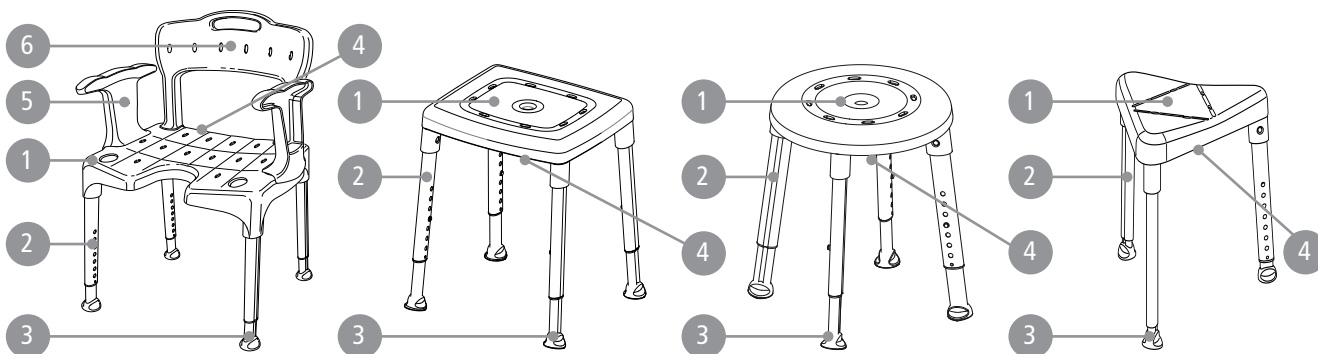

A

B

Swift	420-570 mm 16½"-22½"	540 x 410 mm 21¼" x 16¼"	530-540/565-595 mm 20¾"-21¼" / 22¼"-23½"	3,1/3,9/4,7 kg 7/8/10 lbs	160 kg (*150 kg) 352 lbs	210 mm / 450 mm 8¼" / 17¾"	800-950 mm 31½"-37½"
Swift low	345-420 mm 13½"-16½"	540 x 410 mm 21¼" x 16¼"	520-530/555-565 mm 20¼"-20¾" / 21¾"-22¼"	2,9 kg/4,5 kg 6/10 lbs	160 kg 352 lbs	210 mm / 450 mm 8¼" / 17¾"	725-800 mm 28½"-31½"
Smart	420-570 mm 16½"-22½"	430 x 380 mm 21¼" x 16¼"	455-465 x 410-430 mm 18"-18¼" / 16¼"-17"	3,15 kg 7 lbs	200 kg (*150 kg) 440 lbs (*330 lbs)	-	-
Smart low	345-420 mm 13½"-16½"	430 x 380 mm 17" x 15"	455-460 x 410-415 mm 18" / 16¼"	2,98 kg 6 lbs	200 kg 440 lbs	-	-
Edge	420-570 mm 16½"-22½"	450 x 405 mm 17¾" x 16"	500-520 mm 19¾"-20½"	2,6 kg 6 lbs	130 kg 286 lbs	-	-
Edge low	345-420 mm 13½"-16½"	450 x 405 mm 17¾" x 16"	490-500 mm 19¼"-19¾"	2,4 kg 5 lbs	130 kg 286 lbs	-	-
Easy	420-570 mm 16½"-22½"	400 mm 16"	495-535 mm 19½"-21"	2,75 kg 6 lbs	200 kg (*150 kg) 440 lbs (*330 lbs)	-	-

\*č. výrobku 81901070 / 81901080 / 81901090 / 81951070 / 81951080 / 81951090 / 81701480

Swift	380 mm 15"	448 mm 17¾"	
Swift low	380 mm 15"	448 mm 17¾"	
Smart	-	-	
Smart low	-	-	
Edge	-	-	
Edge low	-	-	
Easy	-	-	

### Sprchové stoličky/židle Etac:

Sprchové stoličky/židle Etac mají stabilní design se zabudova-nou flexibilitou, která se přizpůsobí nerovným podlahám. Všechny výrobky mají výškově nastavitelné hliníkové nohy, které se snadno připevňují. Nohy jsou vychýleny směrem ven pro maximální stabilitu bez ohledu na výšku. Všechny výrobky jsou vybaveny koncovkami, které poskytují dobrou přilnavost i na nerovných a vlhkých podlahách. Výrobky lze naklonit dopředu, aby se dále usnadnilo vstávání.