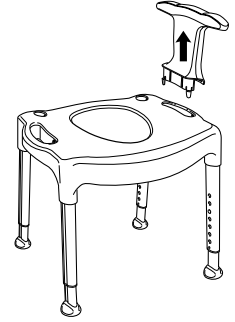

2

3

4

D

E

Etac Swift Commode	210 mm 8 1/4"	450 mm 17 3/4"	540 mm 21 1/4"	800-950 mm 31 1/2"-37 1/2"	530-550 mm 20 3/4"-21 3/4"	540 x 410 mm 21 1/4" x 16 1/4"	420-570 mm 16 1/2" - 22 1/2"	6,2 kg 14 lbs	
Etac Swift Commode basic	210 mm 8 1/4"	450 mm 17 3/4"	540 mm 21 1/4"	800-950 mm 31 1/2"-37 1/2"	530-550 mm 20 3/4"-21 3/4"	540 x 410 mm 21 1/4" x 16 1/4"	420-570 mm 16 1/2" - 22 1/2"	5,6 kg 12 lbs	
Etac Swift volně stojící toaletní nástavec	210 mm 8 1/4"	450 mm 17 3/4"	540 mm 21 1/4"	800-950 mm 31 1/2"-37 1/2"	530-550 mm 20 3/4"-21 3/4"	540 x 410 mm 21 1/4" x 16 1/4"	420-570 mm 16 1/2" - 22 1/2"	4,1 kg 9 lbs	

Etac Swift Commode	380 mm 15"	448 mm 17 3/4"	300 x 215 mm 11 3/4" x 8 1/2"
Etac Swift volně stojící toaletní nástavec	380 mm 15"	448 mm 17 3/4"	300 x 215 mm 11 3/4" x 8 1/2"

PP	Alu	TPE	PE

F

1	2	3	4	5	6

Děkujeme, že jste si vybrali výrobek společnosti Etac. Abyste předešli zranění během montáže, manipulace a používání, je třeba si pečlivě přečíst tento návod a uchovat jej pro budoucí použití. V tomto návodu je uživatelem osoba sedící na židli. Pečovatel je osoba, která uživateli pomáhá.

Popis

Židle Swift Commode a Swift volně stojící toaletní nástavec (dále také nazývané výrobek) mají stabilní design se zabudovanou flexibilitou pro přizpůsobení nerovným podlahám. Výrobek je vybaven výškově nastavitelnými hliníkovými nohama, které se snadno instalují. Nohy jsou mírně vychýlené směrem ven pro maximální stabilitu bez ohledu na výšku. Výrobek má koncovky nohou, které zajišťují dobrou přilnavost i na nerovných a vlhkých podlahách. Pro ještě snadnější vstávání lze naklonit dopředu.