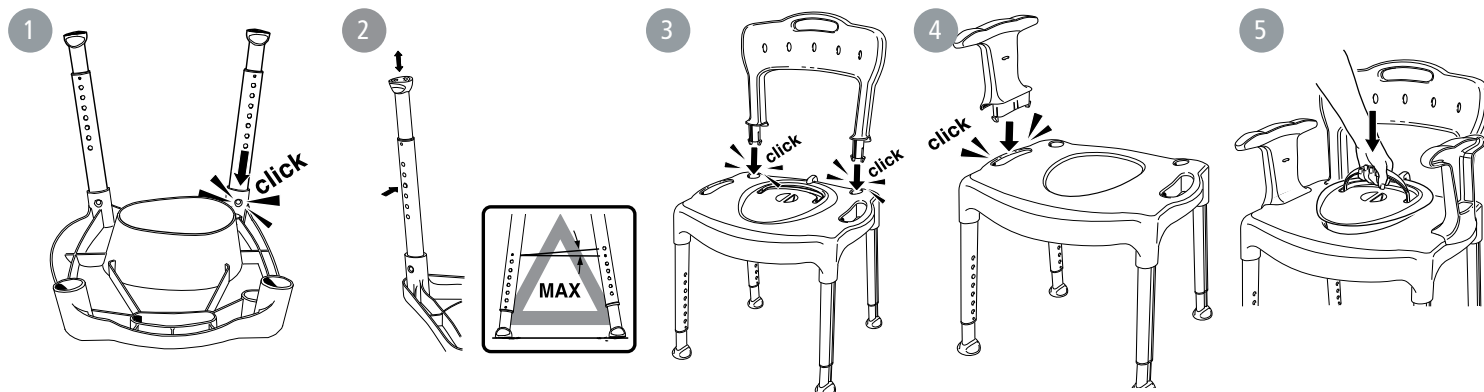

Etac Swift Commode, Etac Swift Commode basic bez polstrování, Etac Swift volně stojící toaletní nástavec

etac®

Návod k použití

78323P 22-11-29

A

B

C

1

Etac Swift Commode	380 mm 15"	448 mm 17 3/4"	300 x 215 mm 11 3/4" x 8 1/2"
Etac Swift volně stojící toaletní nástavec	380 mm 15"	448 mm 17 3/4"	300 x 215 mm 11 3/4" x 8 1/2"

PP	Alu	TPE	PE

F

1	2	3	4	5	6

Děkujeme, že jste si vybrali výrobek společnosti Etac. Abyste předešli zranění během montáže, manipulace a používání, je třeba si pečlivě přečíst tento návod a uchovat jej pro budoucí použití. V tomto návodu je uživatelem osoba sedící na židli. Pečovatel je osoba, která uživateli pomáhá.

Popis

Židle Swift Commode a Swift volně stojící toaletní nástavec (dále také nazývané výrobek) mají stabilní design se zabudovanou flexibilitou pro přizpůsobení nerovným podlahám. Výrobek je vybaven výškově nastavitelnými hliníkovými nohama, které se snadno instalují. Nohy jsou mírně vychýlené směrem ven pro maximální stabilitu bez ohledu na výšku. Výrobek má koncovky nohou, které zajišťují dobrou přilnavost i na nerovných a vlhkých podlahách. Pro ještě snadnější vstávání lze naklonit dopředu.

Sedátko má toaletní otvor, do kterého lze shora zasunout toaletní kyblík. Na obou stranách jsou stabilní područky, o které se uživatel může opřít vsedě i ve stoje. Toaletní židle Swift má stabilní opěradlo a vodoodpudivý polstr k zakrytí toaletního otvoru a kyblíku. Područky/zádová opěrka lze v případě potřeby sejmout. Nosný rám volně stojícího toaletního nástavce Swift lze vybavit příslušenstvím na toaletní židli Swift Commode.