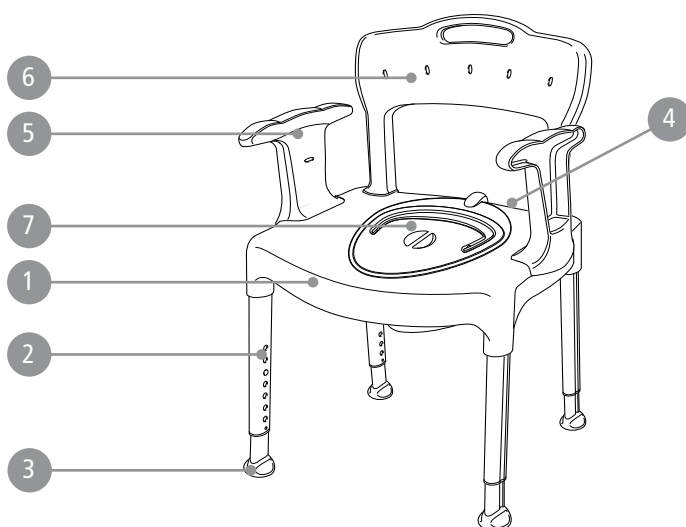

Etac Swift Commode, Etac Swift Commode basic bez polstrování, Etac Swift volně stojící toaletní nástavec

etac®

Návod k použití

78323P 22-11-29

A

B

C

1

Etac Swift Commode	380 mm 15"	448 mm 17 3/4"	300 x 215 mm 11 3/4" x 8 1/2"
Etac Swift volně stojící toaletní nástavec	380 mm 15"	448 mm 17 3/4"	300 x 215 mm 11 3/4" x 8 1/2"

PP	Alu	TPE	PE

F

1	2	3	4	5	6

Děkujeme, že jste si vybrali výrobek společnosti Etac. Abyste předešli zranění během montáže, manipulace a používání, je třeba si pečlivě přečíst tento návod a uchovat jej pro budoucí použití. V tomto návodu je uživatelem osoba sedící na židli. Pečovatel je osoba, která uživateli pomáhá.

Popis

Židle Swift Commode a Swift volně stojící toaletní nástavec (dále také nazývané výrobek) mají stabilní design se zabudovanou flexibilitou pro přizpůsobení nerovným podlahám. Výrobek je vybaven výškově nastavitelnými hliníkovými nohama, které se snadno instalují. Nohy jsou mírně vychýlené směrem ven pro maximální stabilitu bez ohledu na výšku. Výrobek má koncovky nohou, které zajišťují dobrou přilnavost i na nerovných a vlhkých podlahách. Pro ještě snadnější vstávání lze naklonit dopředu.

Sedátko má toaletní otvor, do kterého lze shora zasunout toaletní kyblík. Na obou stranách jsou stabilní područky, o které se uživatel může opřít vsedě i ve stoje. Toaletní židle Swift má stabilní opěradlo a vodoodpudivý polstr k zakrytí toaletního otvoru a kyblíku. Područky/zádová opěrka lze v případě potřeby sejmout. Nosný rám volně stojícího toaletního nástavce Swift lze vybavit příslušenstvím na toaletní židli Swift Commode.