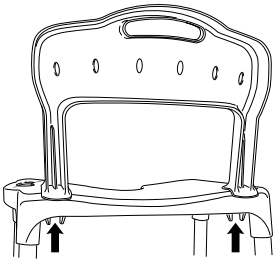

2

3

4

D

E

Etac Swift Commode	210 mm 8 1/4"	450 mm 17 3/4"	540 mm 21 1/4"	800-950 mm 31 1/2"-37 1/2"	530-550 mm 20 3/4"-21 3/4"	540 x 410 mm 21 1/4" x 16 1/4"	420-570 mm 16 1/2" - 22 1/2"	6,2 kg 14 lbs	
Etac Swift Commode basic	210 mm 8 1/4"	450 mm 17 3/4"	540 mm 21 1/4"	800-950 mm 31 1/2"-37 1/2"	530-550 mm 20 3/4"-21 3/4"	540 x 410 mm 21 1/4" x 16 1/4"	420-570 mm 16 1/2" - 22 1/2"	5,6 kg 12 lbs	
Etac Swift volně stojící toaletní nástavec	210 mm 8 1/4"	450 mm 17 3/4"	540 mm 21 1/4"	800-950 mm 31 1/2"-37 1/2"	530-550 mm 20 3/4"-21 3/4"	540 x 410 mm 21 1/4" x 16 1/4"	420-570 mm 16 1/2" - 22 1/2"	4,1 kg 9 lbs	

Etac Swift Commode	380 mm 15"	448 mm 17 3/4"	300 x 215 mm 11 3/4" x 8 1/2"
Etac Swift volně stojící toaletní nástavec	380 mm 15"	448 mm 17 3/4"	300 x 215 mm 11 3/4" x 8 1/2"

PP	Alu	TPE	PE

F

1	2	3	4	5	6

Děkujeme, že jste si vybrali výrobek společnosti Etac. Abyste předešli zranění během montáže, manipulace a používání, je třeba si pečlivě přečíst tento návod a uchovat jej pro budoucí použití. V tomto návodu je uživatelem osoba sedící na židli. Pečovatel je osoba, která uživateli pomáhá.

Popis

Židle Swift Commode a Swift volně stojící toaletní nástavec (dále také nazývané výrobek) mají stabilní design se zabudovanou flexibilitou pro přizpůsobení nerovným podlahám. Výrobek je vybaven výškově nastavitelnými hliníkovými nohama, které se snadno instalují. Nohy jsou mírně vychýlené směrem ven pro maximální stabilitu bez ohledu na výšku. Výrobek má koncovky nohou, které zajišťují dobrou přilnavost i na nerovných a vlhkých podlahách. Pro ještě snadnější vstávání lze naklonit dopředu.