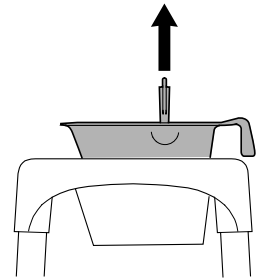

2

3

4

D

E

Etac Swift Commode	210 mm 8 1/4"	450 mm 17 3/4"	540 mm 21 1/4"	800-950 mm 31 1/2"-37 1/2"	530-550 mm 20 3/4"-21 3/4"	540 x 410 mm 21 1/4" x 16 1/4"	420-570 mm 16 1/2" - 22 1/2"	6,2 kg 14 lbs	
Etac Swift Commode basic	210 mm 8 1/4"	450 mm 17 3/4"	540 mm 21 1/4"	800-950 mm 31 1/2"-37 1/2"	530-550 mm 20 3/4"-21 3/4"	540 x 410 mm 21 1/4" x 16 1/4"	420-570 mm 16 1/2" - 22 1/2"	5,6 kg 12 lbs	
Etac Swift volně stojící toaletní nástavec	210 mm 8 1/4"	450 mm 17 3/4"	540 mm 21 1/4"	800-950 mm 31 1/2"-37 1/2"	530-550 mm 20 3/4"-21 3/4"	540 x 410 mm 21 1/4" x 16 1/4"	420-570 mm 16 1/2" - 22 1/2"	4,1 kg 9 lbs	

Etac Swift Commode	380 mm 15"	448 mm 17 3/4"	300 x 215 mm 11 3/4" x 8 1/2"
Etac Swift volně stojící toaletní nástavec	380 mm 15"	448 mm 17 3/4"	300 x 215 mm 11 3/4" x 8 1/2"

PP	Alu	TPE	PE

F

1	2	3	4	5	6

Děkujeme, že jste si vybrali výrobek společnosti Etac. Abyste předešli zranění během montáže, manipulace a používání, je třeba si pečlivě přečíst tento návod a uchovat jej pro budoucí použití. V tomto návodu je uživatelem osoba sedící na židli. Pečovatel je osoba, která uživateli pomáhá.

Popis

Židle Swift Commode a Swift volně stojící toaletní nástavec (dále také nazývané výrobek) mají stabilní design se zabudovanou flexibilitou pro přizpůsobení nerovným podlahám. Výrobek je vybaven výškově nastavitelnými hliníkovými nohama, které se snadno instalují. Nohy jsou mírně vychýlené směrem ven pro maximální stabilitu bez ohledu na výšku. Výrobek má koncovky nohou, které zajišťují dobrou přilnavost i na nerovných a vlhkých podlahách. Pro ještě snadnější vstávání lze naklonit dopředu.