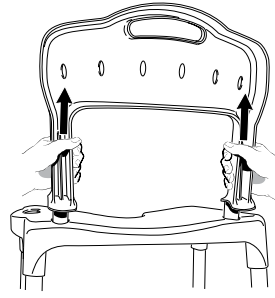

2

3

4

D

E

Etac Swift Commode	210 mm 8 1/4"	450 mm 17 3/4"	540 mm 21 1/4"	800-950 mm 31 1/2"-37 1/2"	530-550 mm 20 3/4"-21 3/4"	540 x 410 mm 21 1/4" x 16 1/4"	420-570 mm 16 1/2" - 22 1/2"	6,2 kg 14 lbs	
Etac Swift Commode basic	210 mm 8 1/4"	450 mm 17 3/4"	540 mm 21 1/4"	800-950 mm 31 1/2"-37 1/2"	530-550 mm 20 3/4"-21 3/4"	540 x 410 mm 21 1/4" x 16 1/4"	420-570 mm 16 1/2" - 22 1/2"	5,6 kg 12 lbs	
Etac Swift volně stojící toaletní nástavec	210 mm 8 1/4"	450 mm 17 3/4"	540 mm 21 1/4"	800-950 mm 31 1/2"-37 1/2"	530-550 mm 20 3/4"-21 3/4"	540 x 410 mm 21 1/4" x 16 1/4"	420-570 mm 16 1/2" - 22 1/2"	4,1 kg 9 lbs	

Popis

Židle Swift Commode a Swift volně stojící toaletní nástavec (dále také nazývané výrobek) mají stabilní design se zabudovanou flexibilitou pro přizpůsobení nerovným podlahám. Výrobek je vybaven výškově nastavitelnými hliníkovými nohama, které se snadno instalují. Nohy jsou mírně vychýlené směrem ven pro maximální stabilitu bez ohledu na výšku. Výrobek má koncovky nohou, které zajišťují dobrou přilnavost i na nerovných a vlhkých podlahách. Pro ještě snadnější vstávání lze naklonit dopředu.

Sedátko má toaletní otvor, do kterého lze shora zasunout toaletní kyblík. Na obou stranách jsou stabilní područky, o které se uživatel může opřít vsedě i ve stoje. Toaletní židle Swift má stabilní opěradlo a vodoodpudivý polstr k zakrytí toaletního otvoru a kyblíku. Područky/zádová opěrka lze v případě potřeby sejmout. Nosný rám volně stojícího toaletního nástavce Swift lze vybavit příslušenstvím na toaletní židli Swift Commode.