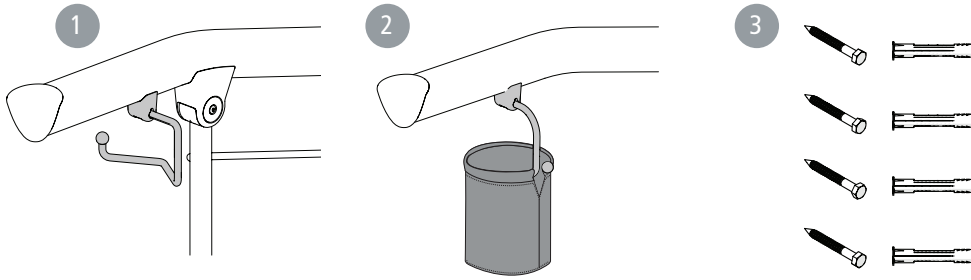

Etac Rex 70 cm

Etac Rex 85 cm

Etac Rex 85 cm

B

12

C

1

2

F

G

600/700/850 mm (23.6"/27.6"/33.5")	670/767/911 mm (26.4"/30.2"/35.9")	155 mm (6.1")	155 mm (6.1")	130 mm (5.1")	155x95 mm (6.1"x3.7")	193x130 mm (7.6"x5.1")	800 +70 -30 mm (31.5" +2.76" -1.18")	52x55 mm (2.05"x2.17")

Etac Rex je nástěnné toaletní madlo s montáží do zdi určené jako pomůcka k použití toalety pro osoby s omezenou pohyblivostí. Etac Relax lze sklopit ke stěně v čase, kdy není používáno.

Toaletní madlo Etac Rex s podpěrnými nohama je doporučeno, pokud je vyžadováno madlo pro uživatele s hmotností vyšší než 135 kg (max. 150 kg).