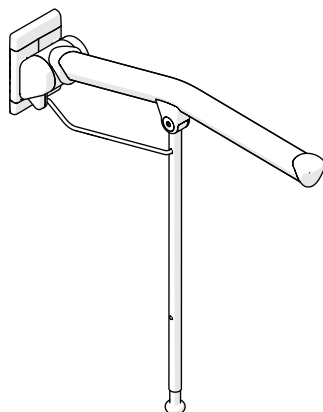

Etac Rex

Návod k použití

etac®

78570C 19-02-27

CE

A

Etac Rex 60 cm

Etac Rex 70 cm

Etac Rex 70 cm

Etac Rex 85 cm

Etac Rex 85 cm

B

12

C

1

2

Etac Rex je nástěnné toaletní madlo s montáží do zdi určené jako pomůcka k použití toalety pro osoby s omezenou pohyblivostí. Etac Relax lze sklopit ke stěně v čase, kdy není používáno.

Toaletní madlo Etac Rex s podpěrnými nohama je doporučeno, pokud je vyžadováno madlo pro uživatele s hmotností vyšší než 135 kg (max. 150 kg).