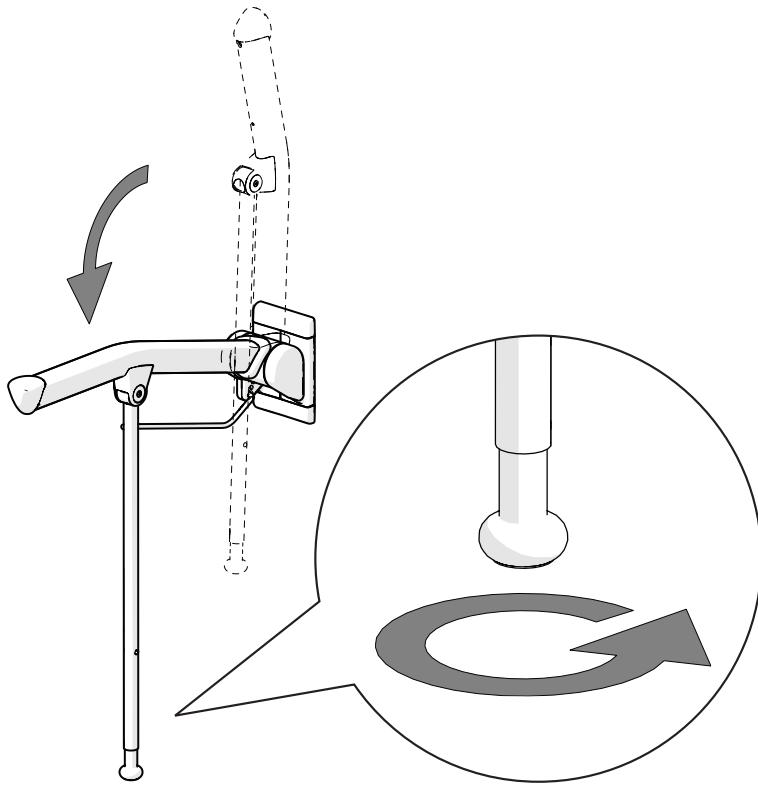

Etac Rex 70 cm

Etac Rex 85 cm

Etac Rex 85 cm

B

12

C

1

2

Etac Rex je nástěnné toaletní madlo s montáží do zdi určené jako pomůcka k použití toalety pro osoby s omezenou pohyblivostí. Etac Relax lze sklopit ke stěně v čase, kdy není používáno.

Toaletní madlo Etac Rex s podpěrnými nohama je doporučeno, pokud je vyžadováno madlo pro uživatele s hmotností vyšší než 135 kg (max. 150 kg).