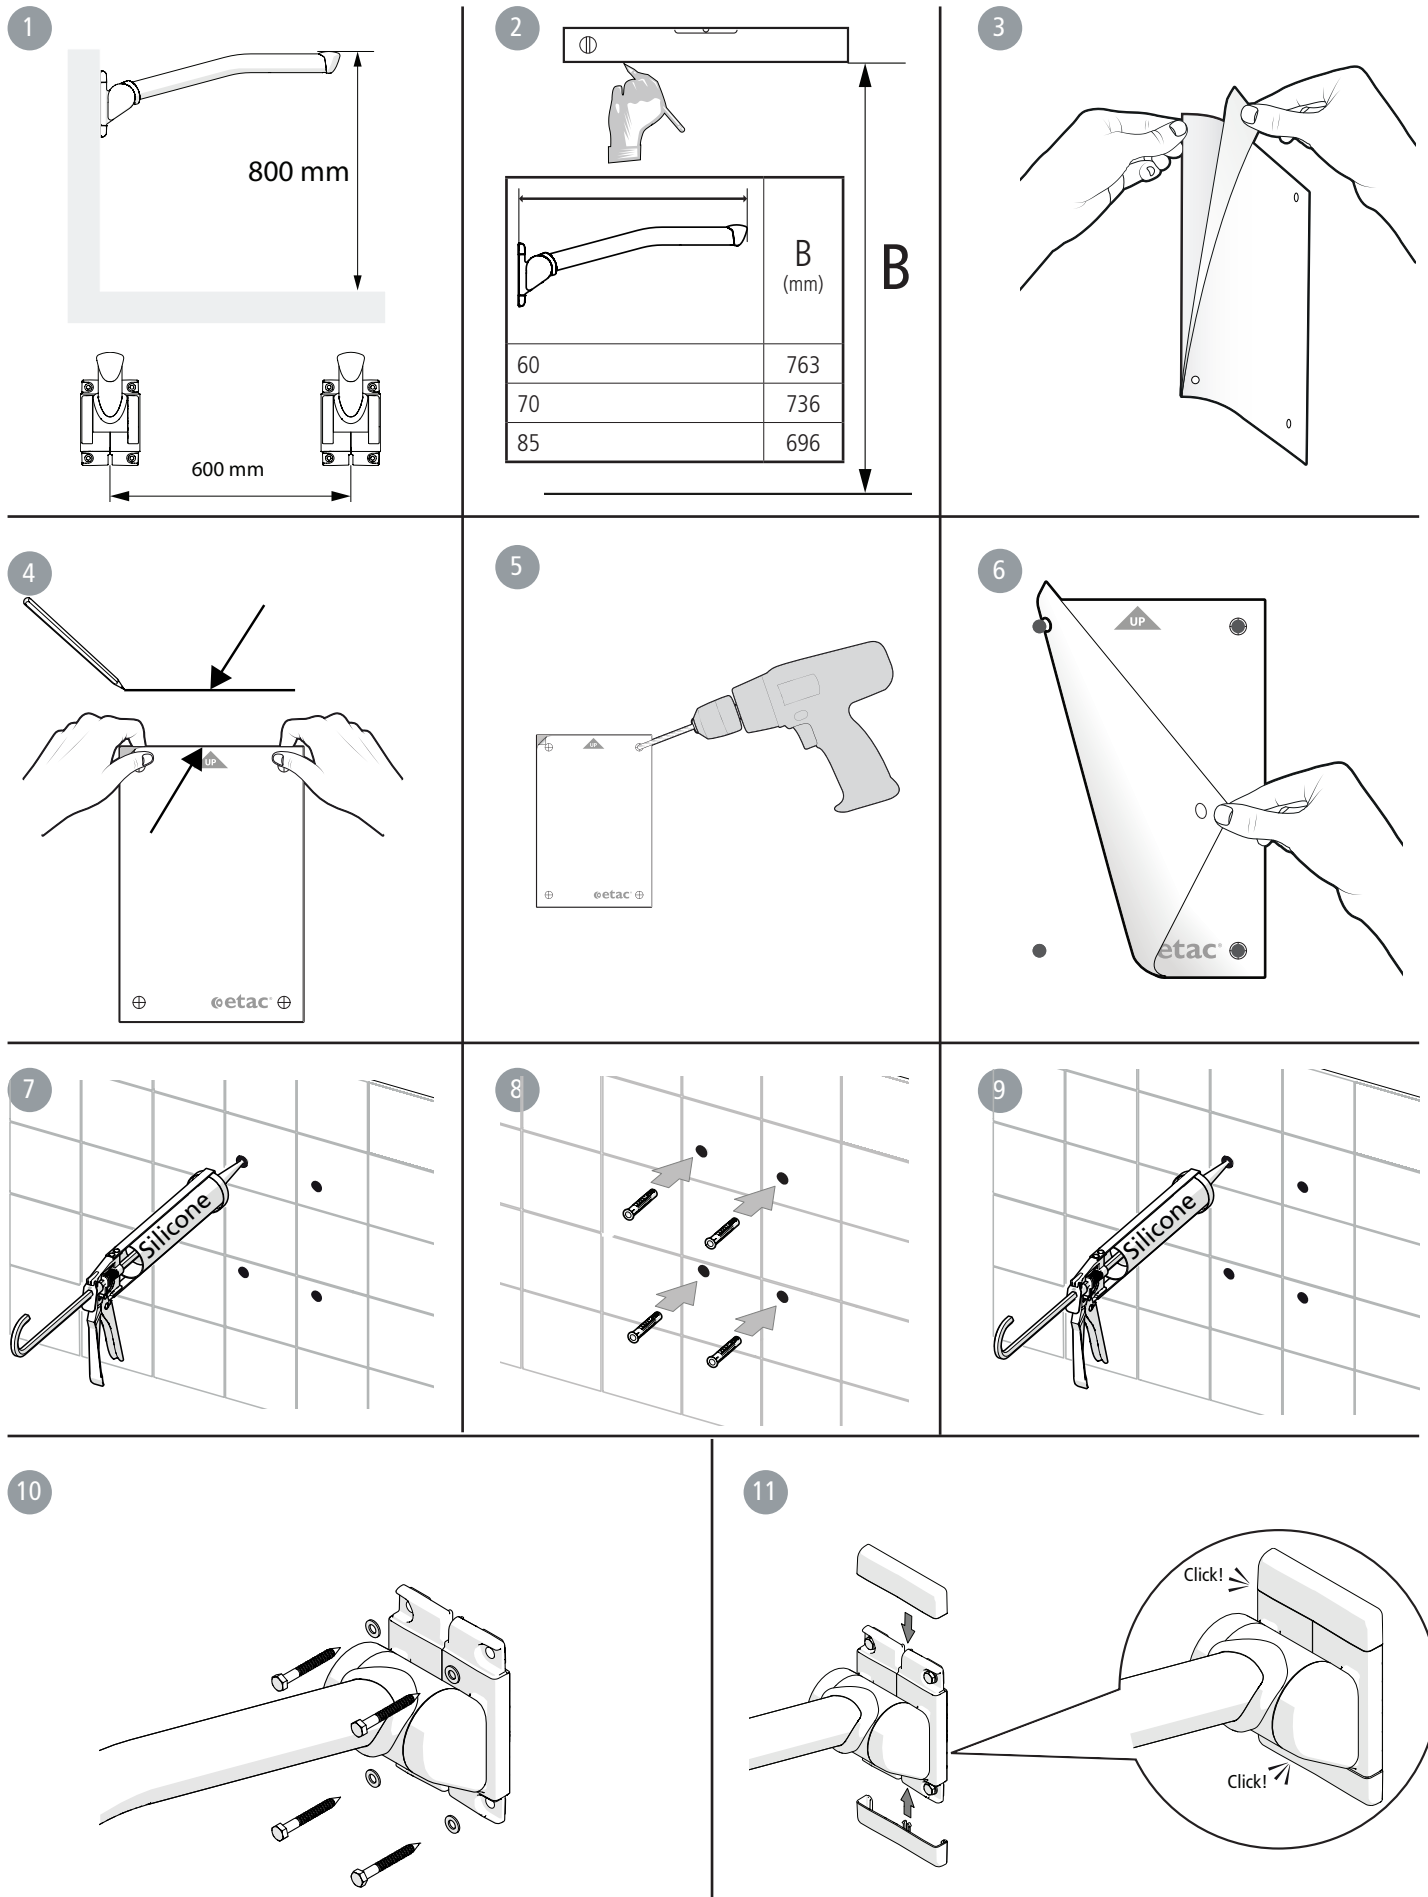

Etac Rex 70 cm

Etac Rex 85 cm

Etac Rex 85 cm

B

12

C

1

2

Etac Rex je nástěnné toaletní madlo s montáží do zdi určené jako pomůcka k použití toalety pro osoby s omezenou pohyblivostí. Etac Relax lze sklopit ke stěně v čase, kdy není používáno.

Toaletní madlo Etac Rex s podpěrnými nohama je doporučeno, pokud je vyžadováno madlo pro uživatele s hmotností vyšší než 135 kg (max. 150 kg).