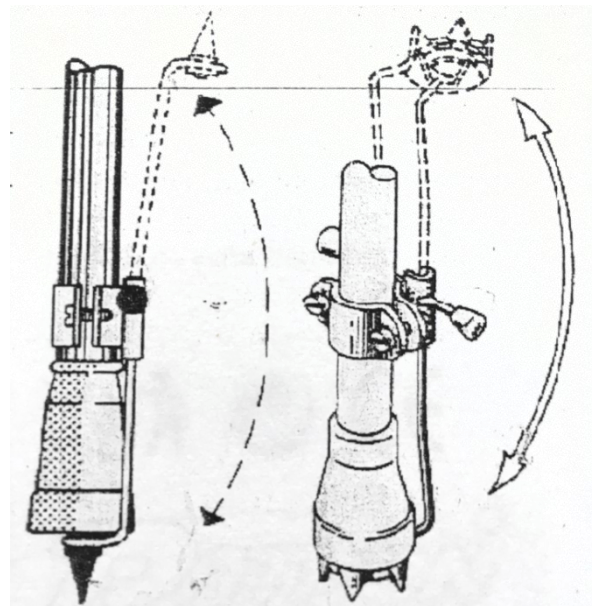

Záruční podmínky:

Na výrobek se vztahuje záruka 24 měsíců ode dne prodeje.

Záruka se vztahuje na vadu materiálu a výroby.

1. Výrobek musí být používán výhradně k účelu, ke kterému je určen a uživatel se musí řídit pokyny uvedenými v návodu k použití.
2. Výrobek musí být řádně užíván dle pokynů uvedených v návodu k použití.
3. Záruka pozbývá platnosti, byly-li závady způsobeny nedovoleným přetěžováním, nehodou, násilím nebo neodborným zásahem do výrobku či podléhající přirozenému opotřebení nebo mechanicky poškozené.
4. Záruka musí být uplatněna v obchodní organizaci, kde byl výrobek zakoupen či v autorizované servisní opravně.
5. Při uplatnění záruky musí být předložen řádně vyplněný záruční list a kopie nabývacího dokladu.
6. Majitel je povinen předložit reklamované zboží řádně vyčištěné, zbavené nečistot a hygienicky nezávadné dle obecných hygienických zásad. Majitel nemůže při reklamaci požadovat, aby za něj byla provedena základní údržba nebo čištění věcí v průběhu reklamačního řízení.
7. Záruční dobu nelze zaměňovat s užitnou, tj. dobou po kterou při správném používání a správném ošetřování včetně údržby lze zboží vzhledem ke svým vlastnostem, danému účelu a rozdílnosti v konstrukci řádně užívat.
8. Za škody vzniklé na výrobku z důvodu neodborného zacházení v rozporu s „Návodem k použití“ výrobce / distributor neodpovídá.

Prodejce:

MEYRA ČR s.r.o.
Hrusická 2538/5
141 00 Praha 4 – Spořilov
tel.: 272 761 102
e-mail: meyra@meyra.cz
www.meyra.cz